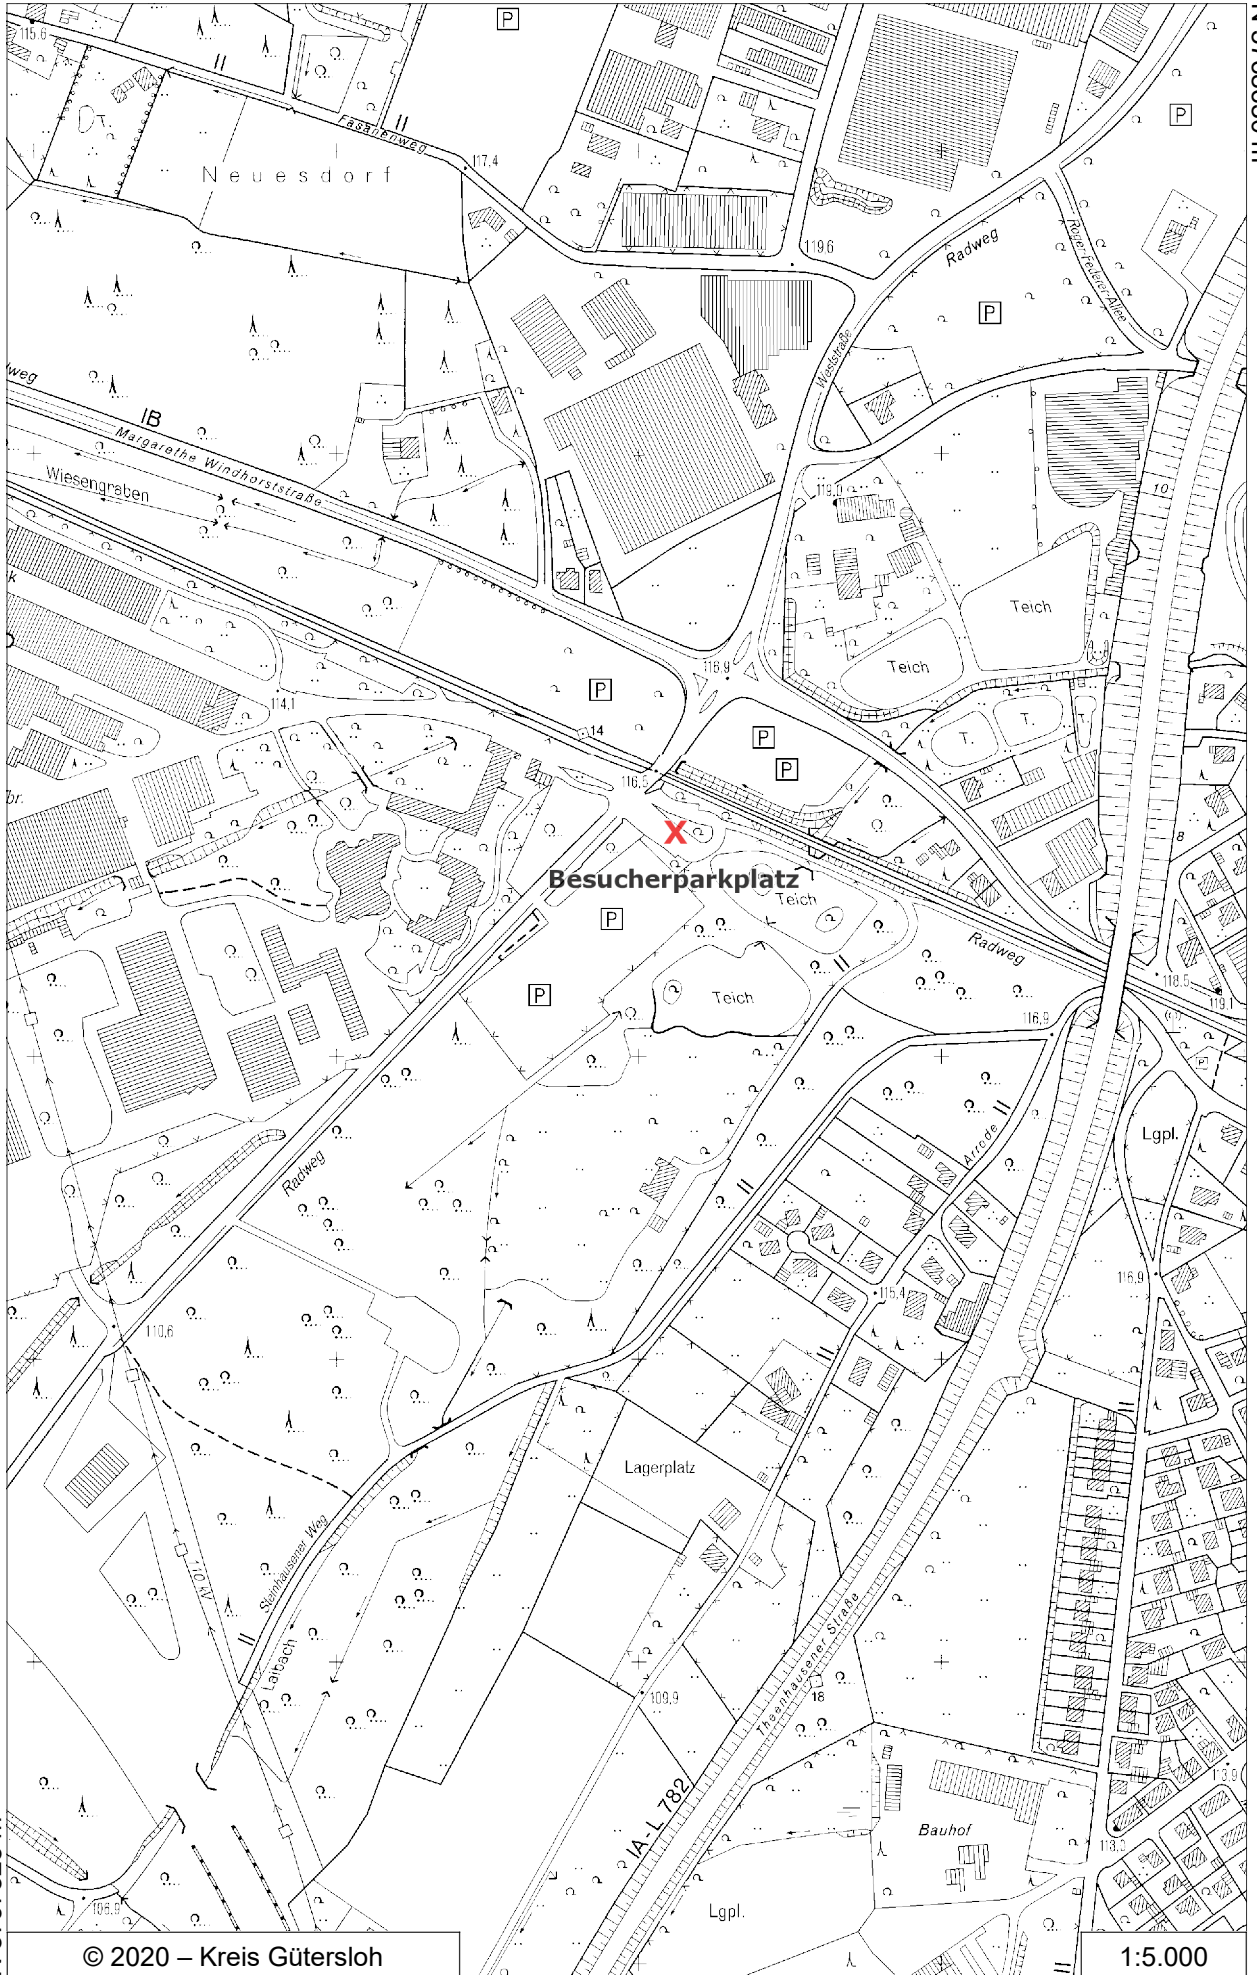

E 455347 m

N 5768630 m

N 5767325 m

© 2020 – Kreis Gütersloh

1:5.000

E 454527 m